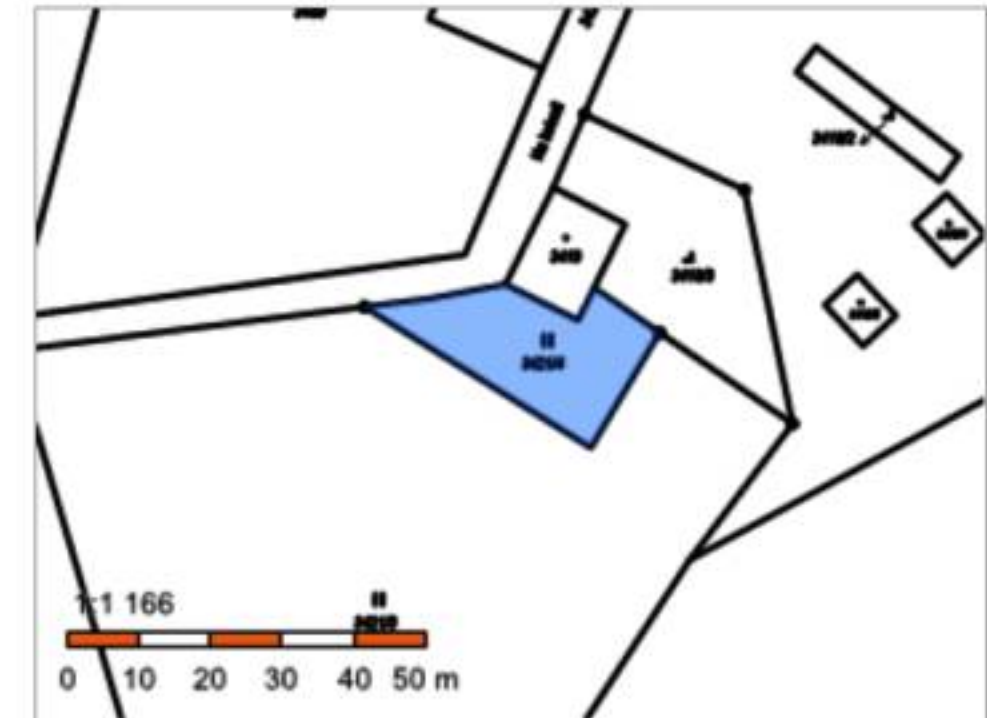

Parcela

Stavba

Jednotka

Právo stavby

Řízení

Mapa

LV

Kat. území

## Informace o pozemku

Parcelní číslo:	<a href="#">3421/4</a>
Obec:	<a href="#">Rumburk [562777]</a>
Katastrální území:	<a href="#">Rumburk [743518]</a>
Číslo LV:	<a href="#">3146</a>
Výměra [m <sup>2</sup> ]:	449
Typ parcely:	Parcela katastru nemovitostí
Mapový list:	<a href="#">DKM</a>
Určení výměry:	Ze souřadnic v S-JTSK
Druh pozemku:	trvalý travní porost